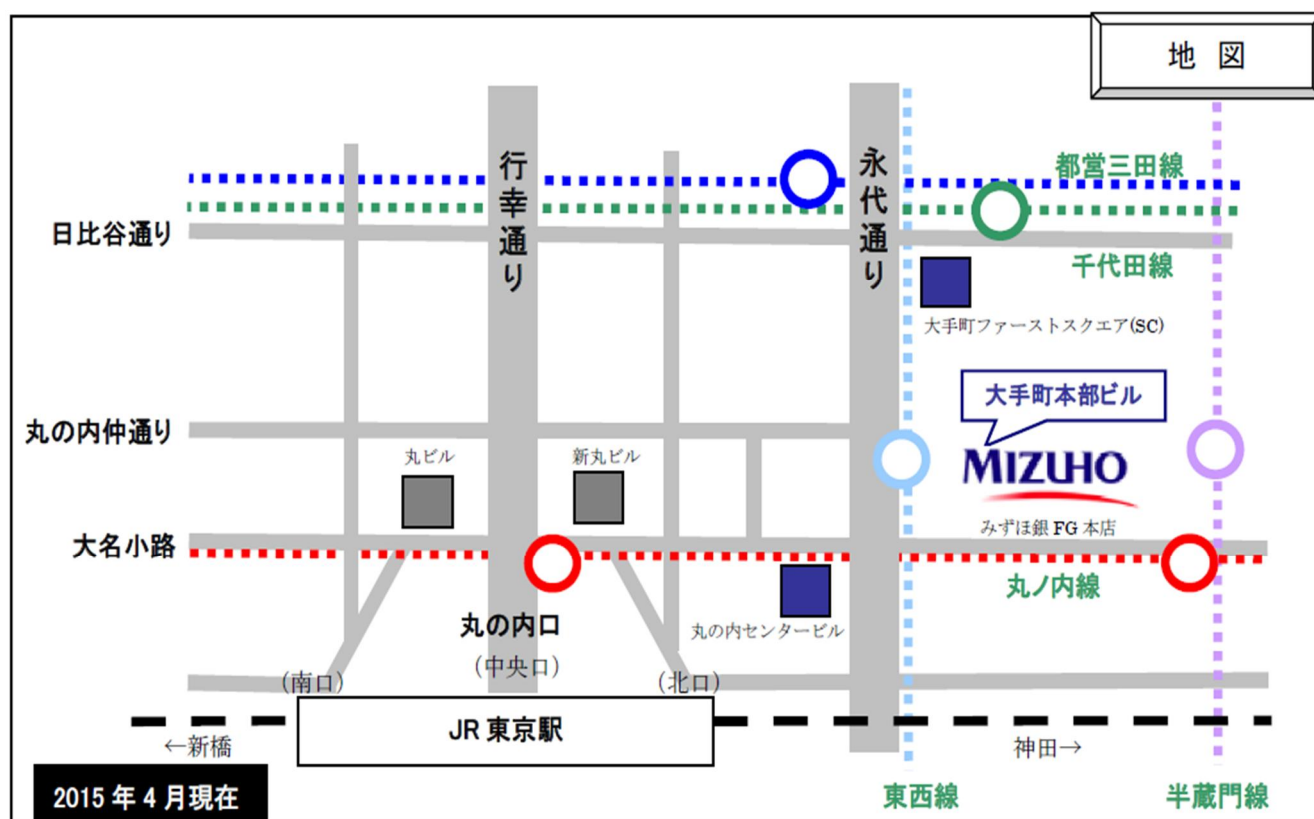

東京会場(みずほ銀行 大手町本部ビル)のご案内

日 時: 2017年2月24日(金) 14:00~17:00 (開場 13:30)

会 場: みずほ銀行大手町本部ビル 9階大会議室
(東京都千代田区大手町 1-5-5 大手町タワー)

JR 東京駅丸の内北口より徒歩 5分

東京メトロ丸の内線・東西線大手町駅直結(B2階で連絡)

○みずほ銀行大手町本部ビル付近には同グループ店舗が複数ございます。お間違いのないようご留意願います。なお、当日は大手町本部ビル3階の受付へお越しください。

○受付の際お名刺を2枚頂戴いたしますので、ご用意くださいますよう、よろしくお願い申し上げます。

○お車でのご来場はご遠慮願います。