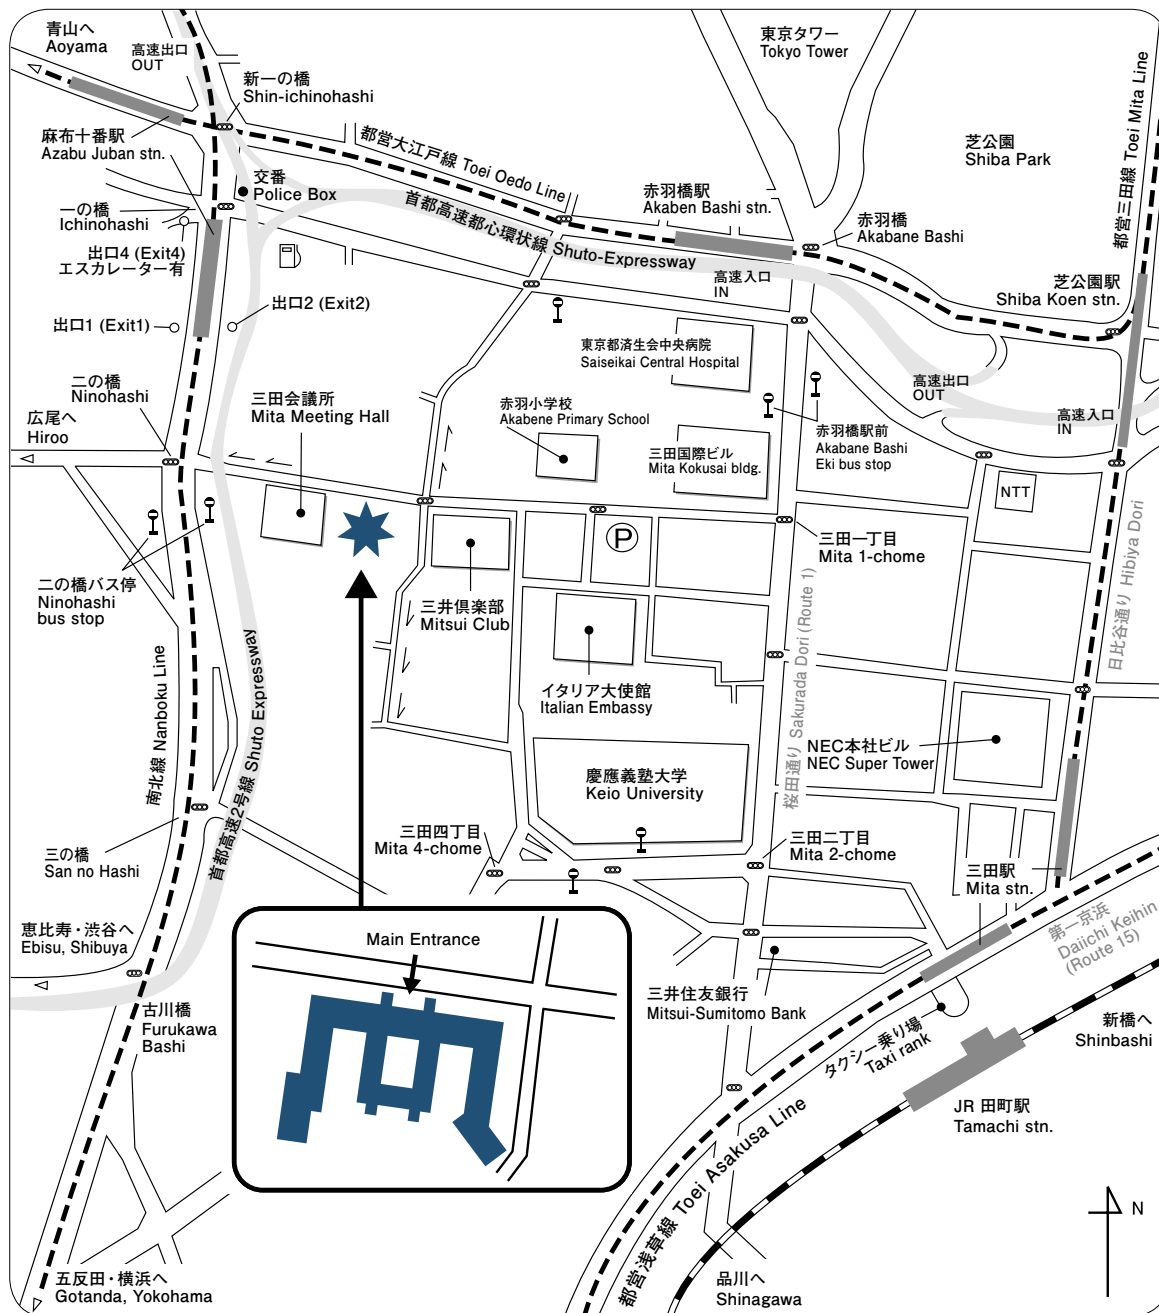

## 地下鉄

- 都営大江戸線 : 麻布十番出口2番 徒歩8分
- 南北線 : 麻布十番出口2番 徒歩8分
- 都営三田線 : 芝公園 (出口A2) 徒歩15分  
三田 (出口A10) 徒歩20分
- 都営浅草線 : 三田 (出口A3) 徒歩20分

## JR

- 田町 徒歩20分

## Subway

- Toei Oedo Line: Azabu Juban St. (exit 2) 8 min. walk
- Nanboku Line: Azabu Juban St. (exit 2) 8 min. walk
- Toei Mita Line: Shiba Koen St. (exit A2) 15 min. walk  
Mita St., (exit A10) 20 min. walk
- Toei Asakusa Line: Mita St., (exit A3) 20 min. walk

## JR

- Tamachi St.; 20 min. walk